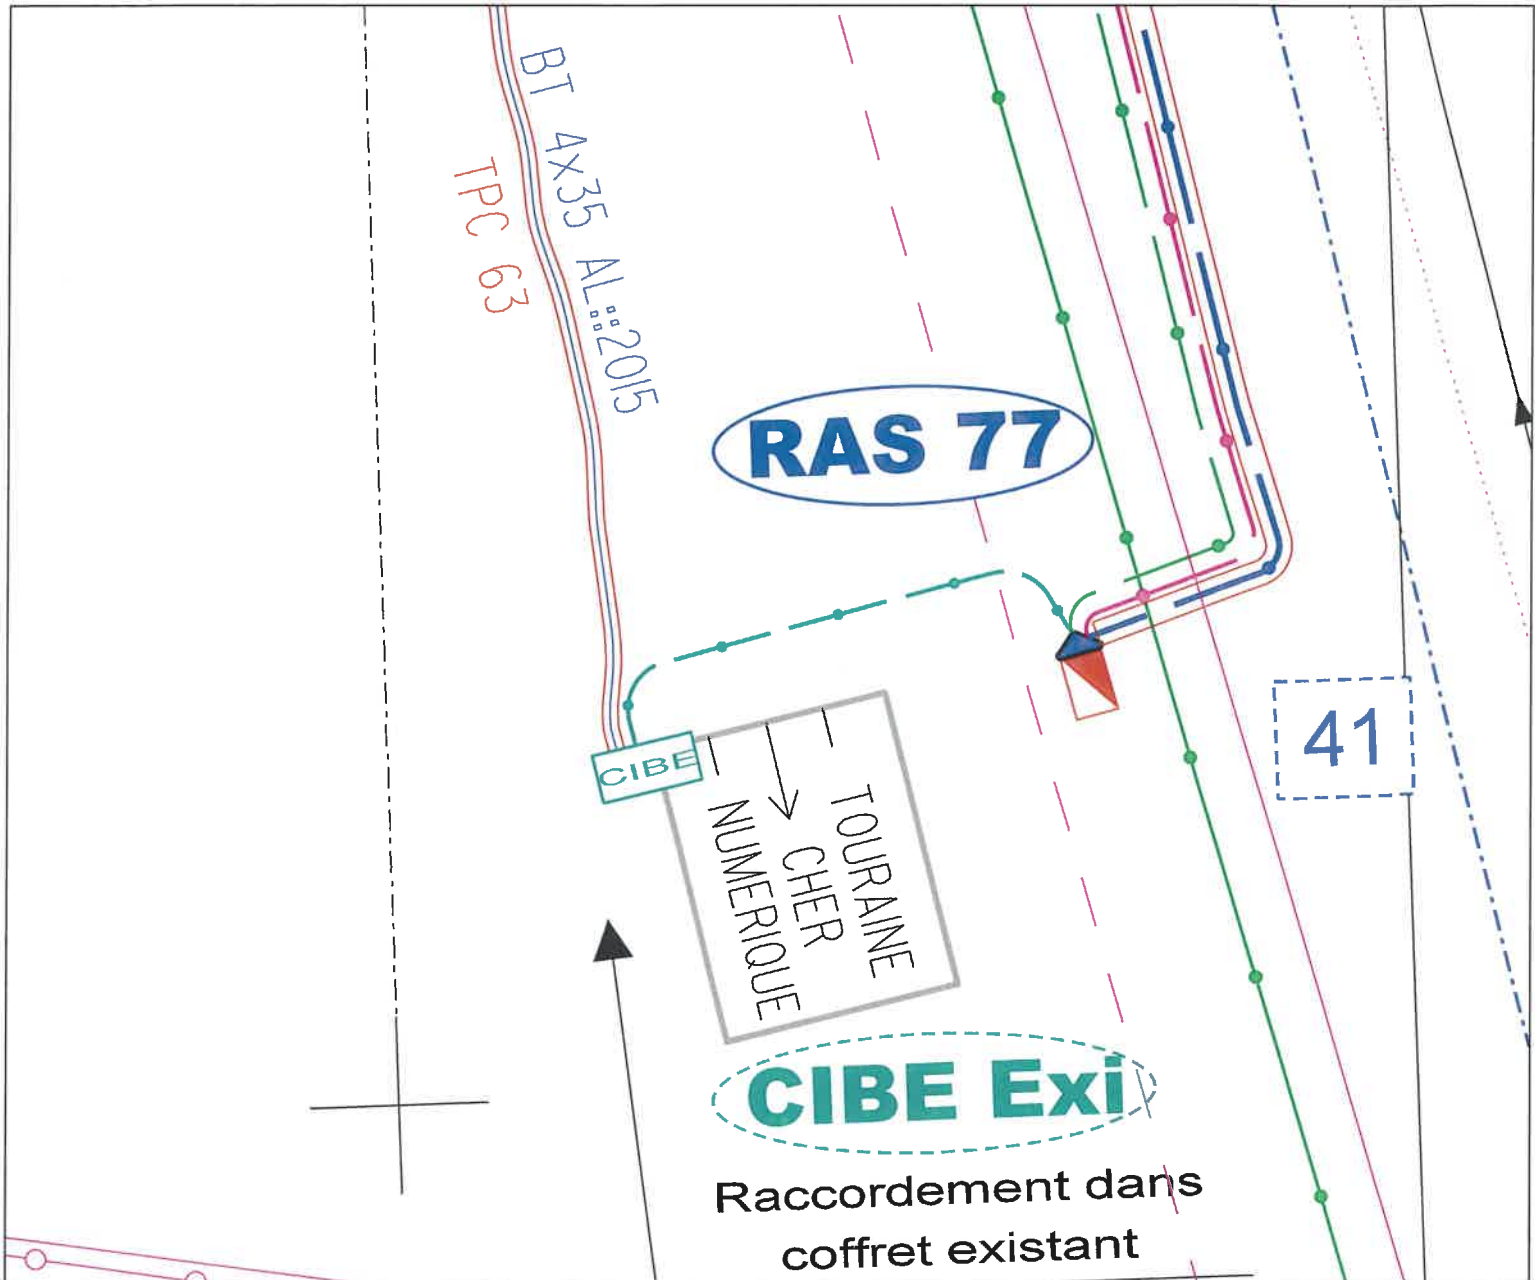

Commune : MEHUN SUR YEVRE
Dissimulation Rue Camille Meraut

COMMUNE DE MEHUN SUR YEVRE

PL DE L HOTEL DE VILLE
18500 MEHUN-SUR-YEVRE

Section : AX

Parcelle : 0002

Reperes : Brt Sout

Description des travaux :

Légende de réseau

- Câble Souterrain à poser
- Câble Branchement à poser
- Remontée Aero-souterraine

Date :

Votre n° Tel :

Signature du propriétaire

Commune : MEHUN SUR YEVRE
Dissimulation Rue Camille Meraut

COMMUNE DE MEHUN SUR YEVRE
PL DE L HOTEL DE VILLE
18500 MEHUN-SUR-YEVRE

Section : AX

Parcelle : 0098

Reperes : RAS 34 & 35

Description des travaux :

Légende de réseau

- Câble Souterrain à poser
- - - Câble Branchement à poser
- ▲ Remontée Aero-souterraine

Date :

Votre n° Tel :