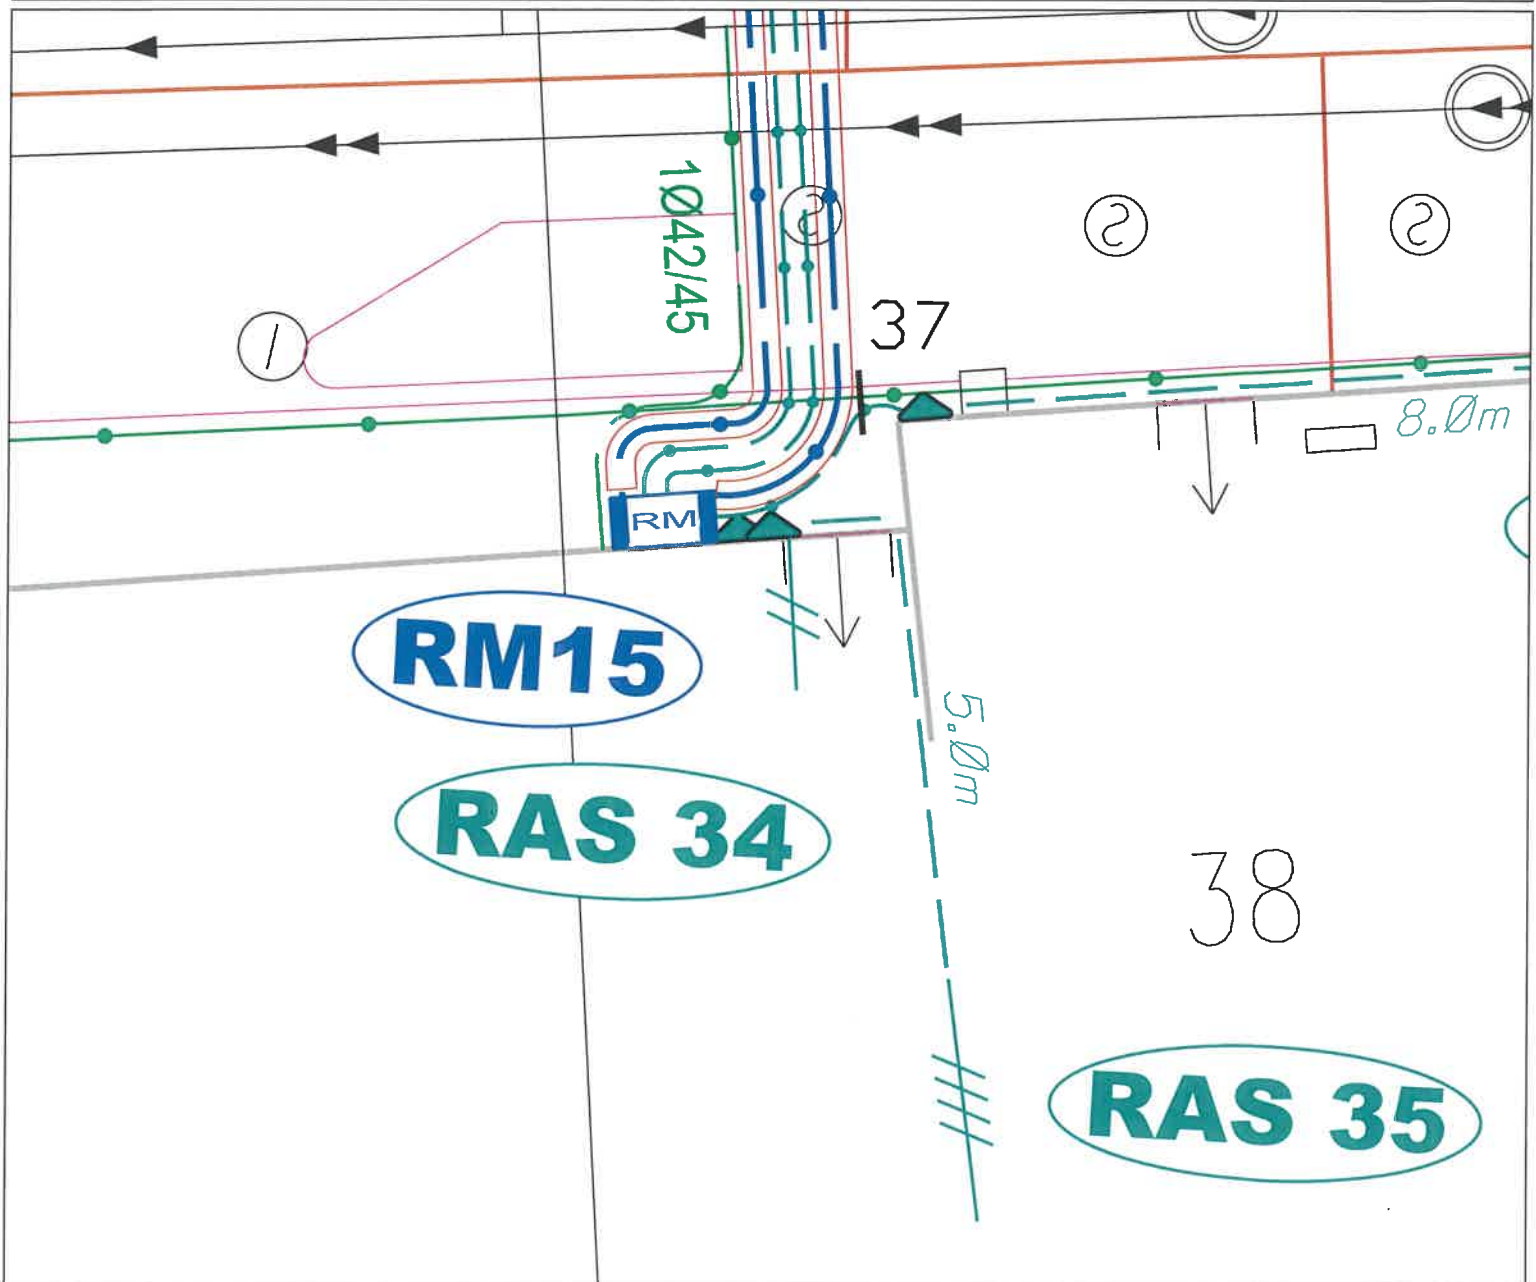

Commune : MEHUN SUR YEVRE
Dissimulation Rue Camille Meraut

COMMUNE DE MEHUN SUR YEVRE

PL DE L HOTEL DE VILLE
18500 MEHUN-SUR-YEVRE

Section : AX

Parcelle : 0002

Reperes : Brt Sout

Description des travaux :

Légende de réseau

- Câble Souterrain à poser
- Câble Branchement à poser
- Remontée Aero-souterraine

Date :

Votre n° Tel :

Signature du propriétaire

Commune : MEHUN SUR YEVRE
Dissimulation Rue Camille Meraut

COMMUNE DE MEHUN SUR YEVRE
PL DE L HOTEL DE VILLE
18500 MEHUN-SUR-YEVRE

Section : AX

Parcelle : 0098

Reperes : RAS 34 & 35

Description des travaux :

Légende de réseau

- Câble Souterrain à poser
- - - Câble Branchement à poser
- ▲ Remontée Aero-souterraine

Date :

Votre n° Tel :